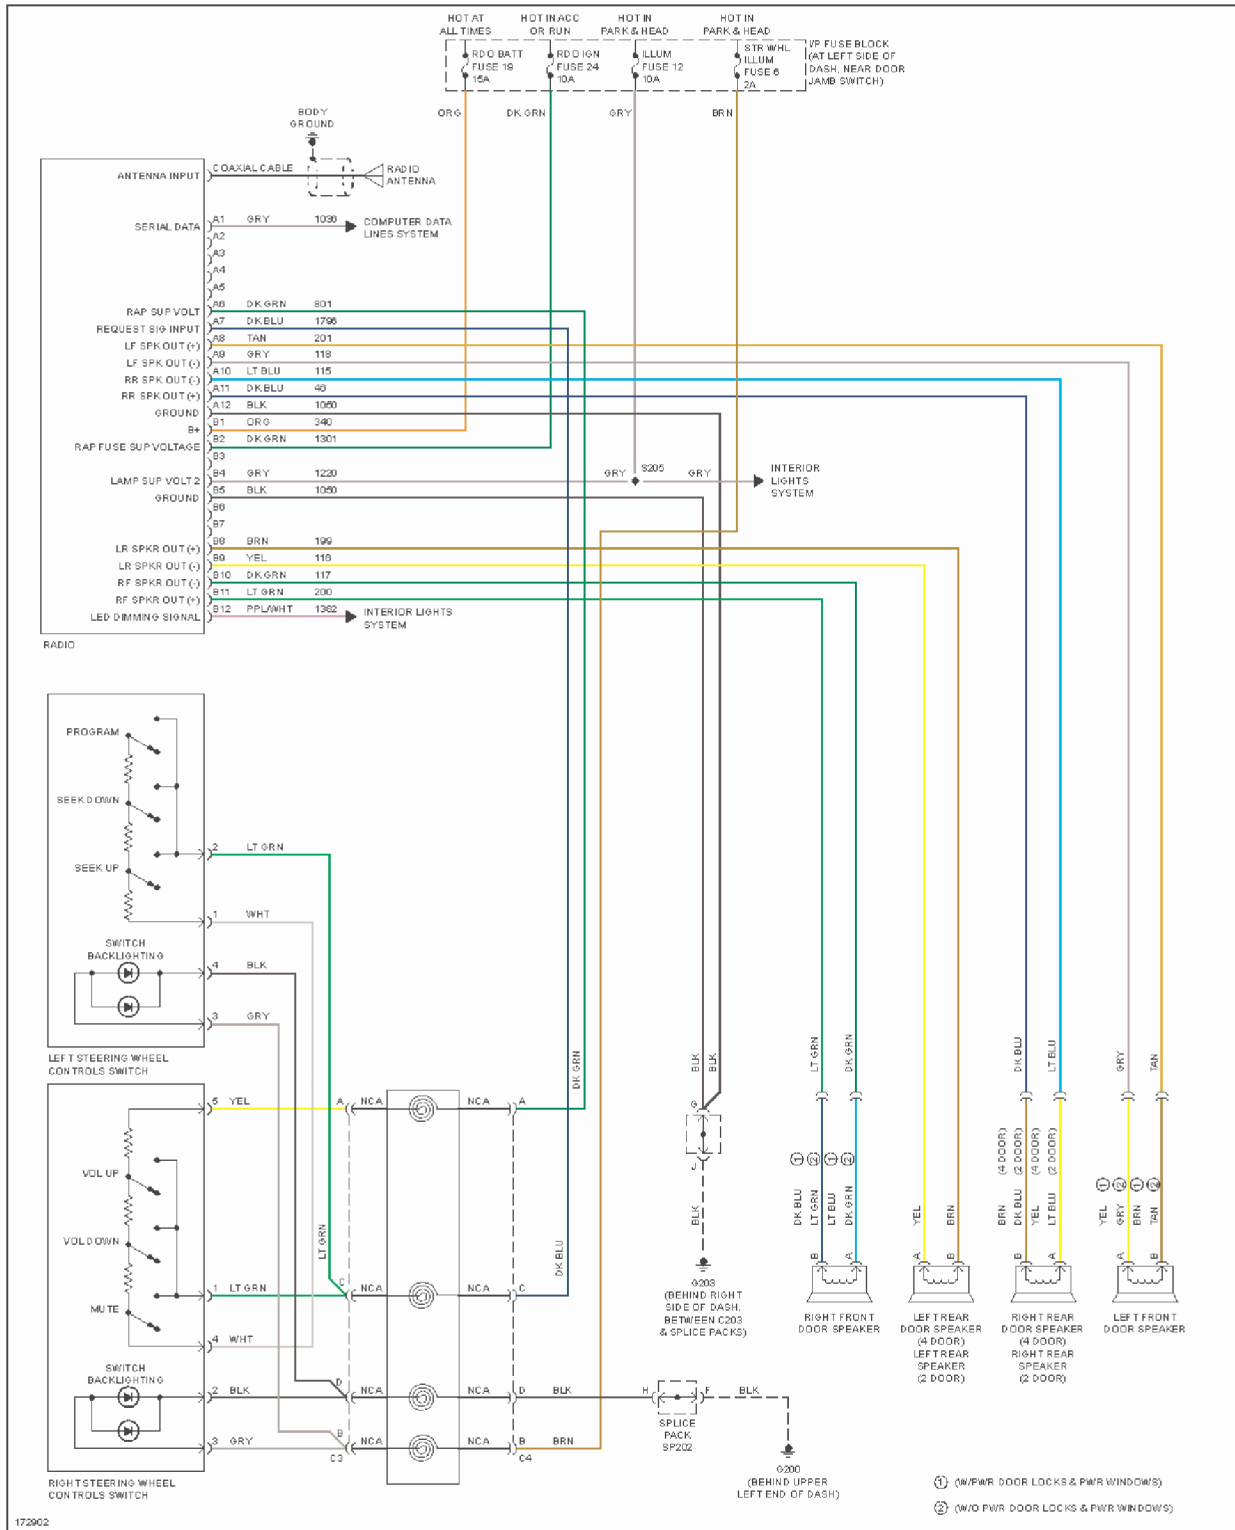

## SYSTEM WIRING DIAGRAMS Chevrolet - Blazer

Fig. 43: Radio Circuit

### SHIFT INTERLOCK