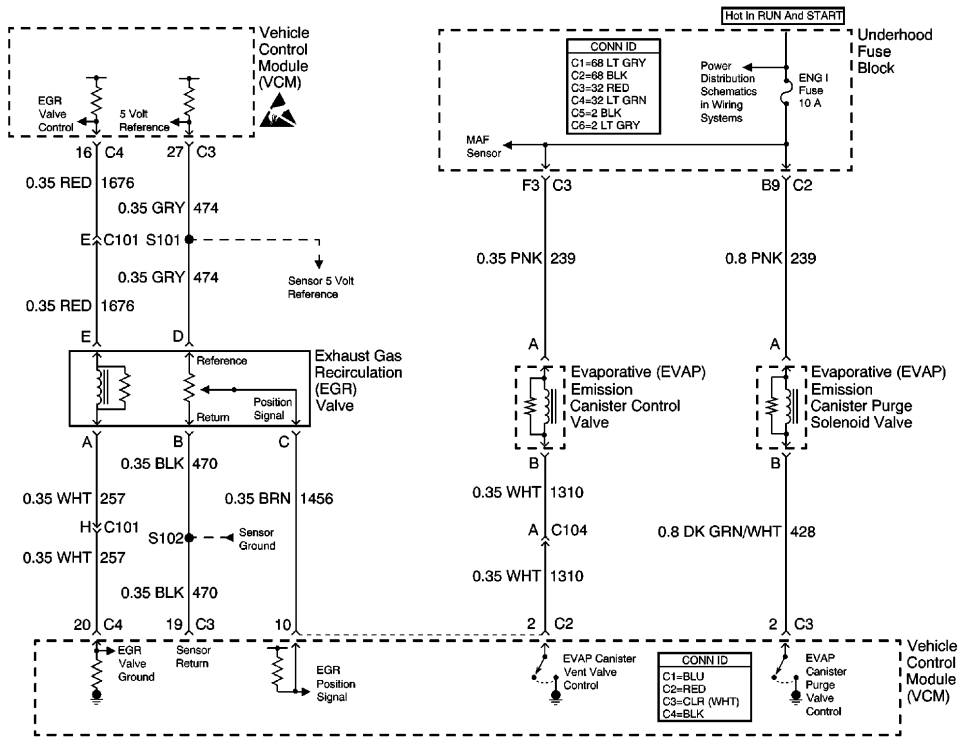

### Document ID# 544803 2000 Chevrolet/Geo Blazer - 4WD

Print

**FIGURE EGR and EVAP Valves(c)**

<- Back

Forward ->

### Document ID# 544803 2000 Chevrolet/Geo Blazer - 4WD

Print