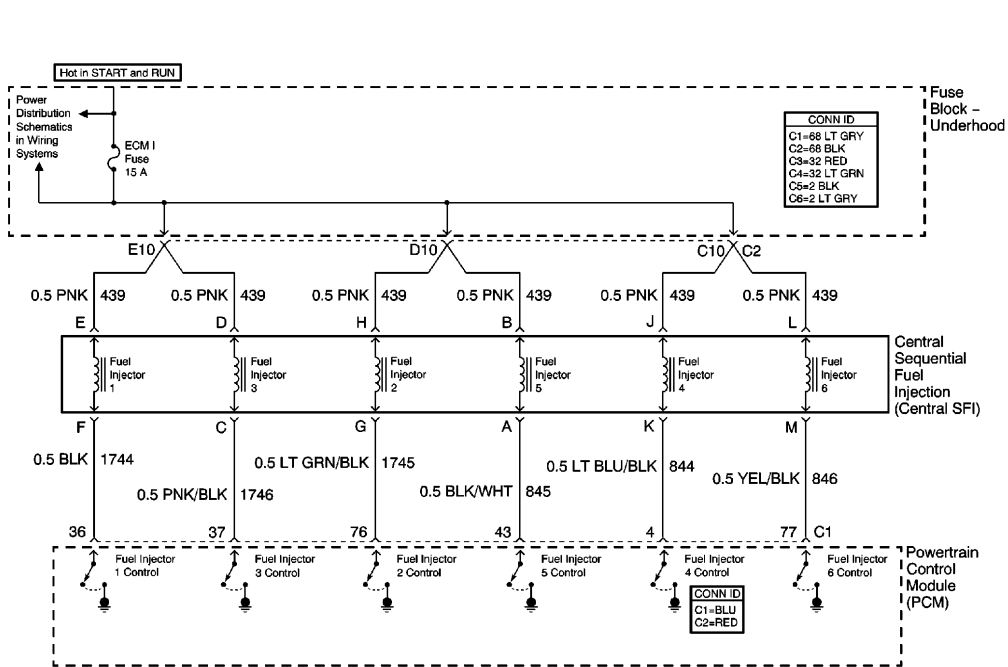

### Document ID# 671232 2001 Chevrolet/Geo Blazer - 4WD

Print

**FIGURE Fuel Injection Controls(c)**

<- Back

Forward ->