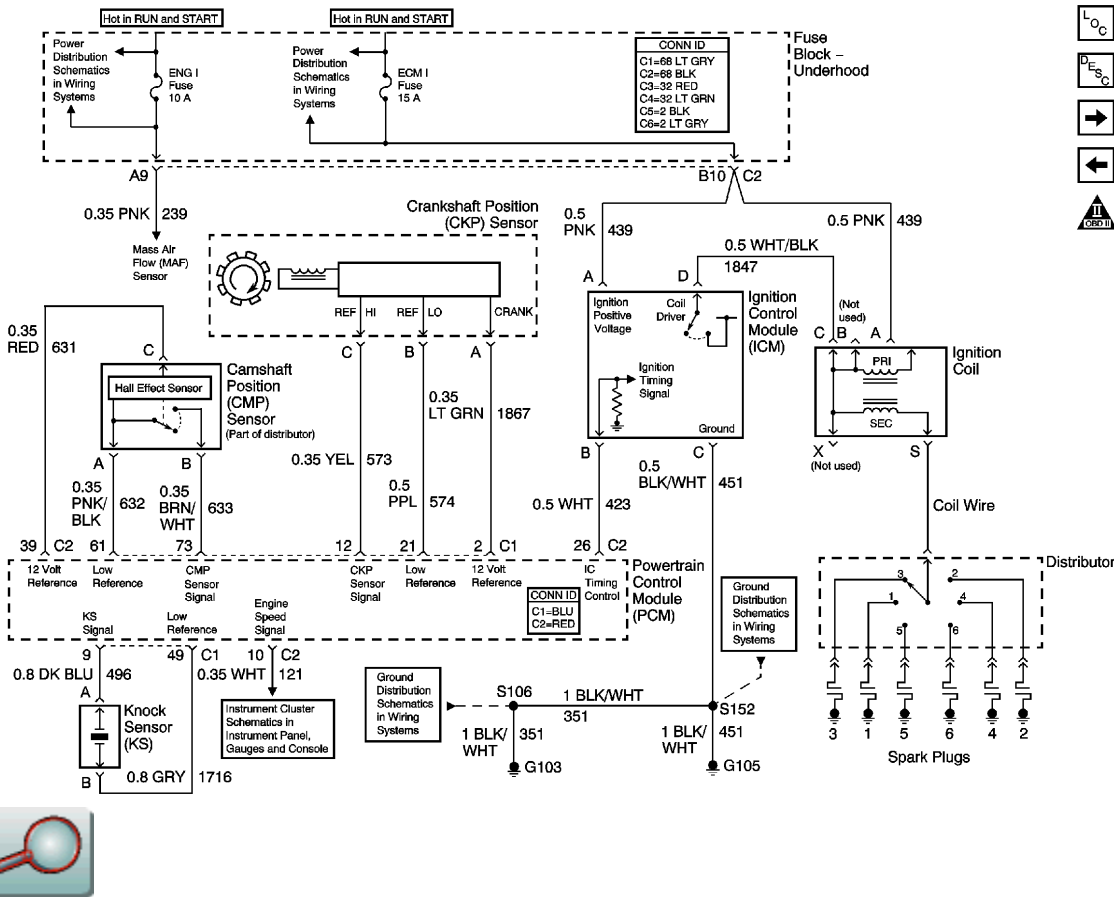

### Document ID# 671228 2001 Chevrolet/Geo Blazer - 4WD

Print

**FIGURE Ignition Controls(c)**

<- Back

Forward ->

### Document ID# 671228 2001 Chevrolet/Geo Blazer - 4WD

Print